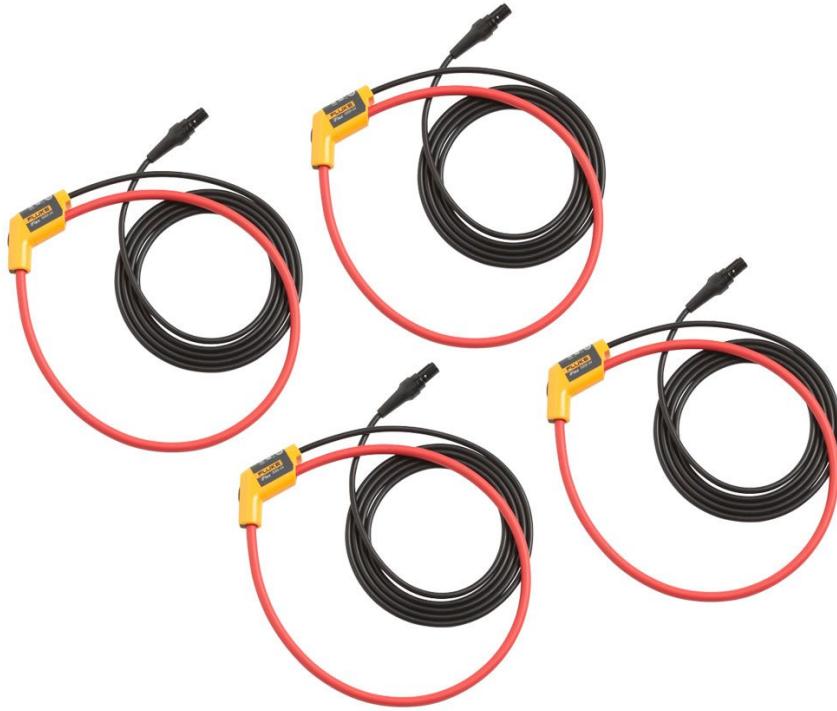

技术资料

Fluke i17XX-flex3000/4pk iFlex® 电流钳

产品概述: Fluke i17XX-flex3000/4pk iFlex® 电流钳

Fluke 17XX 24 英寸 iFlex 柔性电流探头将 Fluke 17XX 电能量或电能质量的量程测量范围扩大至 3000 A 交流电，同时还提供了出色的测量灵活性。iFlex 探头直接连至电能量记录仪，无需使用易出错的变比系数便可显示电流测量值。借助 1.8 米（6 英尺）的电缆，电能质量记录仪便可实现远距离测量，这便于查看显示屏。Fluke 17XX iFlex 电缆分为 12 英寸、24 英寸和 36 英寸这几种规格。

型号

I17XX-FLEX3000/4PK

3000A 24 英寸、4 件套 iFlex® 电流钳

Fluke. 让您的工作畅通无阻。

福禄克测试仪器（上海）有限公司 电话：400-810-3435 ©2025 福禄克公司
04/2025

北京福禄克世禄仪器维修和服务有限公司 电
话：400-615-1563

未经许可，本文档禁止修改

福禄克测试仪器（上海）有限公司上海维修中心 电
话：021-54402301, 021-54401908分机269